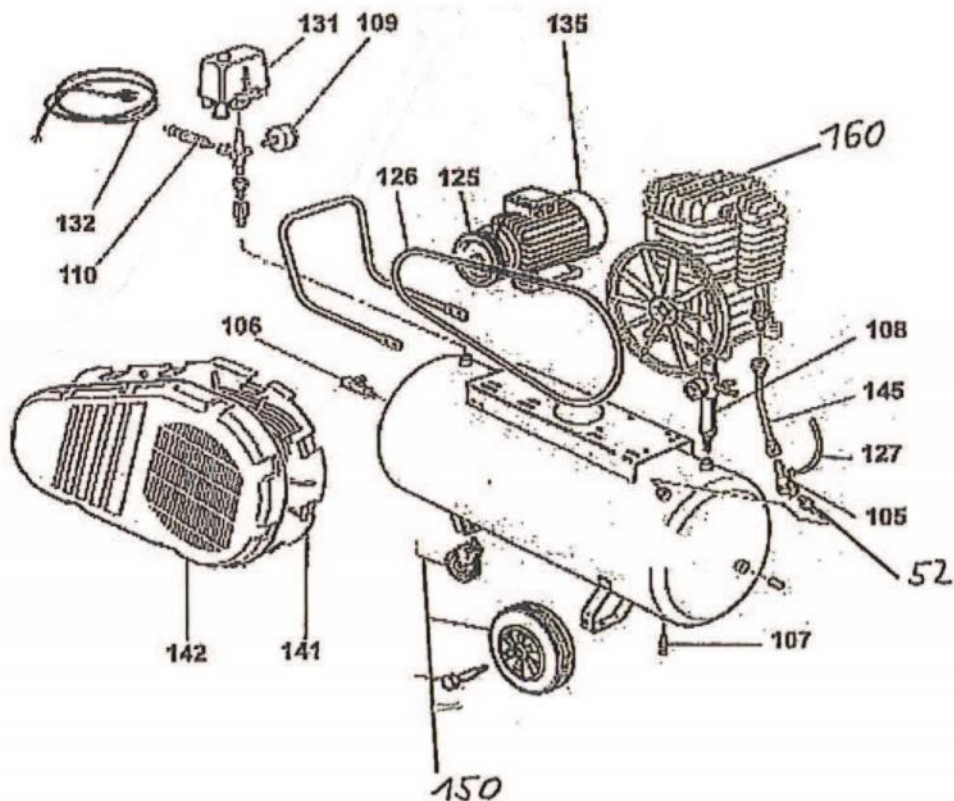

8119640GDE - W4/10/150 CT4 GDE

Position	Cod	Beschreibung	Description
52	9050372	Fitting 90° 1/8" für Rilsan	ELBOW 1/8" CONN.RILS.(0200019)
105	9048057	Rückschlagventil 3/4"-Schneidring 12 mm	NON RET.VAL.3/4-Bicono 12
106	9047020	Schnellkupplung 1/2"A	QUICK COUPLING 1/2"M
107	9047051	Entwässerungsventil 3/8" Kugelhahn	DRAIN.VALVE 3/8" Sfera
108	9051503	Druckminderer Kit 3/8" mit 2 Ausgänge	KIT Pres.Red.WSD 3/8" 2R UNIV.
109	9052056	Manometer o 50 1/4" S 0-20 11 bar	GAUGE 50 1/4 S 0-20 11BAR
110	9049063	Sicherheitsventil 3/8" TA-W 11bar	SAF.VALVE 3/8" TA-W 11B +CERT.
125	9076056	Riemenscheibe 120 x 1A o 28	PULLEY 120 X 1A H28 AL
126	9075013	Kellriemen A54	BELT A54
127	9270006	Rilsanschlauch 4/6	RILSAN PIPE 4/6 BLACK(0280001)
131	9063148	Druckschalter 4-Weg 3/8" 12B - 6,3/10A 400V	PRESS.SW.4W 3/8" 12B -6,3/10A 400V
132	9065002	Kabel ohne Stecker 4x1,5x2000	CORD 4X1,5X2000
135	8460001	Motor HP4 MEC100	MOT.HP4 MEC100
141	833330D	Kellriemenschutz - hinten B3800	BELT GUARD REAR B3800
142	833310D	Kellriemenschutz - vorne B2800/B3800	BELT GUARD FRONT B2800/B3800
145	9043197	Druckleitung W4/100	SEND.PIPE W4/100 CU
150	9420084	Räderkit D200 2CW 150Liter	KIT WHEELS D200 2CW 150L
160	9415973	Aggregat W4	PUMP W4 4HP
	9414740	Verpackung 150 Liter	CARTON BOX BRW 150L B38/150