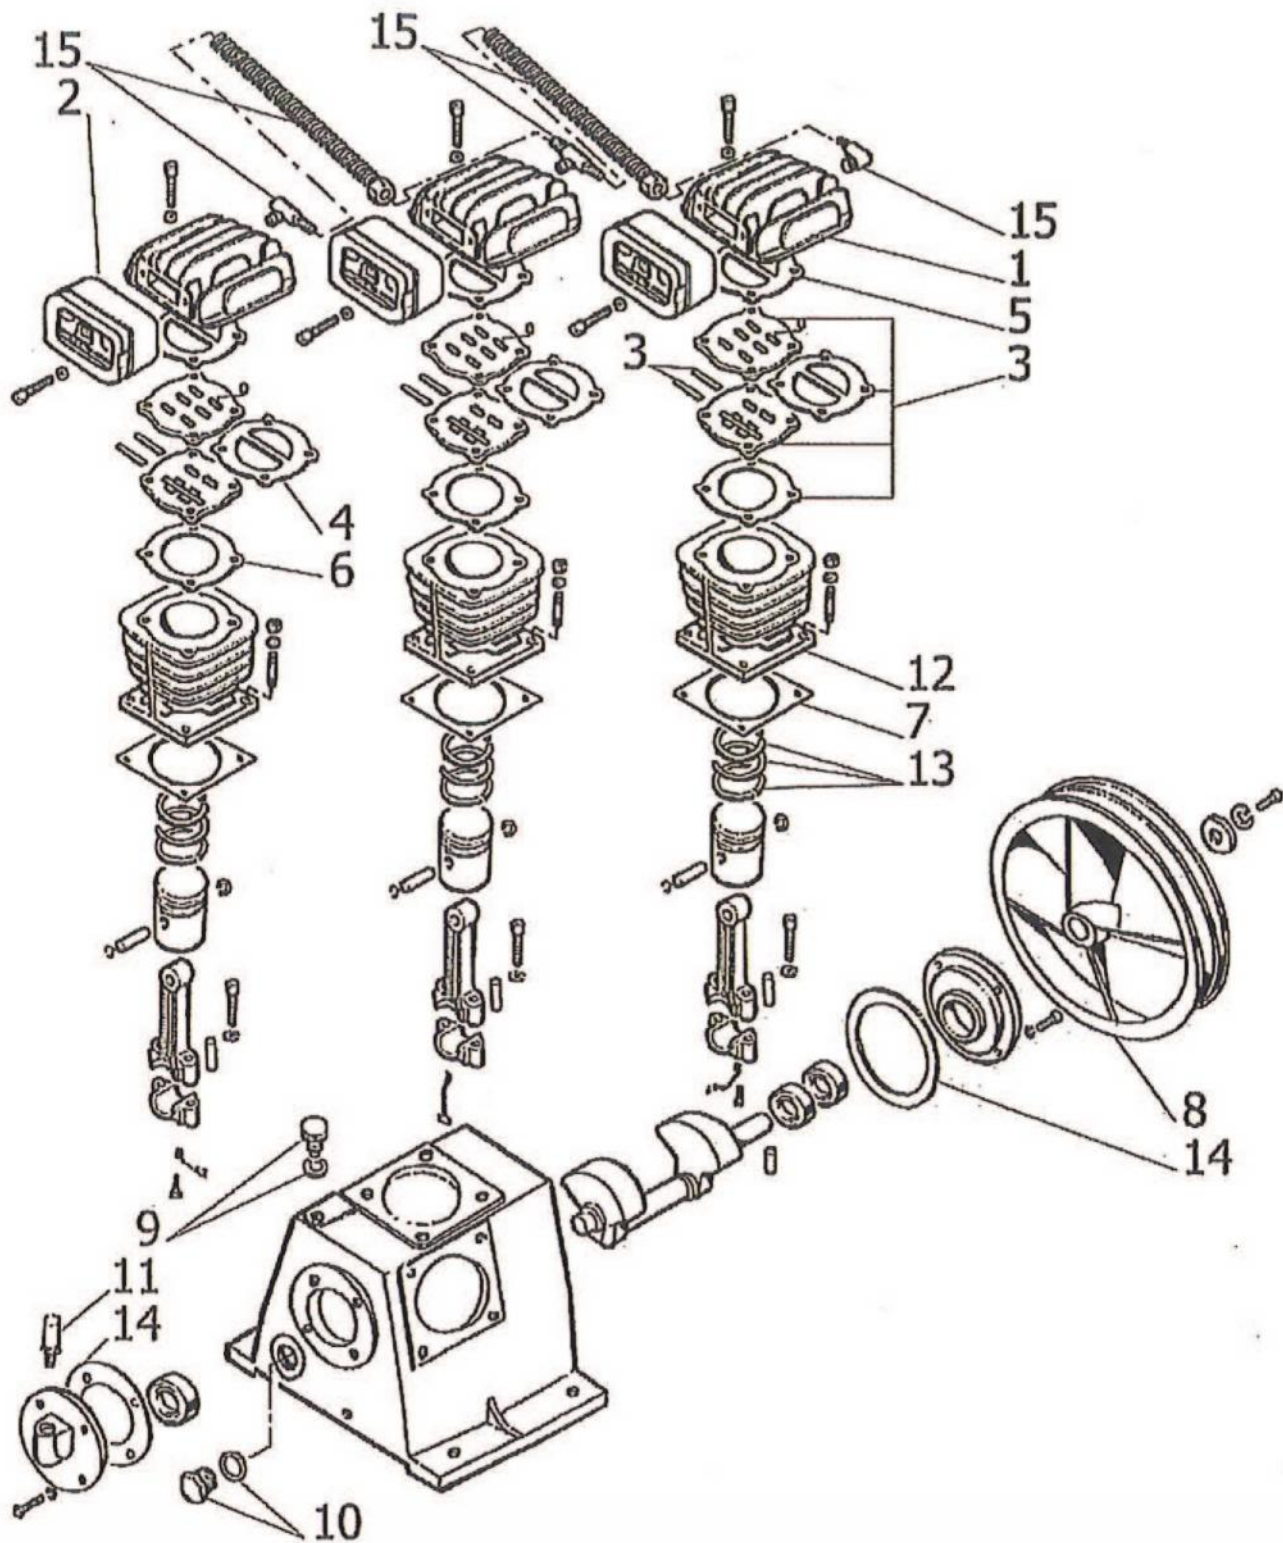

8119640GDE - W4/10/150 CT4 GDE

Position	Cod	Beschreibung	Description
52	9050372	Fitting 90° 1/8" für Rilsan	ELBOW 1/8" CONN.RILS.(0200019)
105	9048057	Rückschlagventil 3/4"-Schneidring 12 mm	NON RET.VAL.3/4-Bicono 12
106	9047020	Schnellkupplung 1/2"A	QUICK COUPLING 1/2"M
107	9047051	Entwässerungsventil 3/8" Kugelhahn	DRAIN.VALVE 3/8" Sfera
108	9051503	Druckminderer Kit 3/8" mit 2 Ausgänge	KIT Pres.Red.WSD 3/8" 2R UNIV.
109	9052056	Manometer o 50 1/4" S 0-20 11 bar	GAUGE 50 1/4 S 0-20 11BAR
110	9049063	Sicherheitsventil 3/8" TA-W 11bar	SAF.VALVE 3/8" TA-W 11B +CERT.
125	9076056	Riemenscheibe 120 x 1A o 28	PULLEY 120 X 1A H28 AL
126	9075013	Kellriemen A54	BELT A54
127	9270006	Rilsanschlauch 4/6	RILSAN PIPE 4/6 BLACK(0280001)
131	9063148	Druckschalter 4-Weg 3/8" 12B - 6,3/10A 400V	PRESS.SW.4W 3/8" 12B -6,3/10A 400V
132	9065002	Kabel ohne Stecker 4x1,5x2000	CORD 4X1,5X2000
135	8460001	Motor HP4 MEC100	MOT.HP4 MEC100
141	833330D	Kellriemenschutz - hinten B3800	BELT GUARD REAR B3800
142	833310D	Kellriemenschutz - vorne B2800/B3800	BELT GUARD FRONT B2800/B3800
145	9043197	Druckleitung W4/100	SEND.PIPE W4/100 CU
150	9420084	Räderkit D200 2CW 150Liter	KIT WHEELS D200 2CW 150L
160	9415973	Aggregat W4	PUMP W4 4HP
	9414740	Verpackung 150 Liter	CARTON BOX BRW 150L B38/150