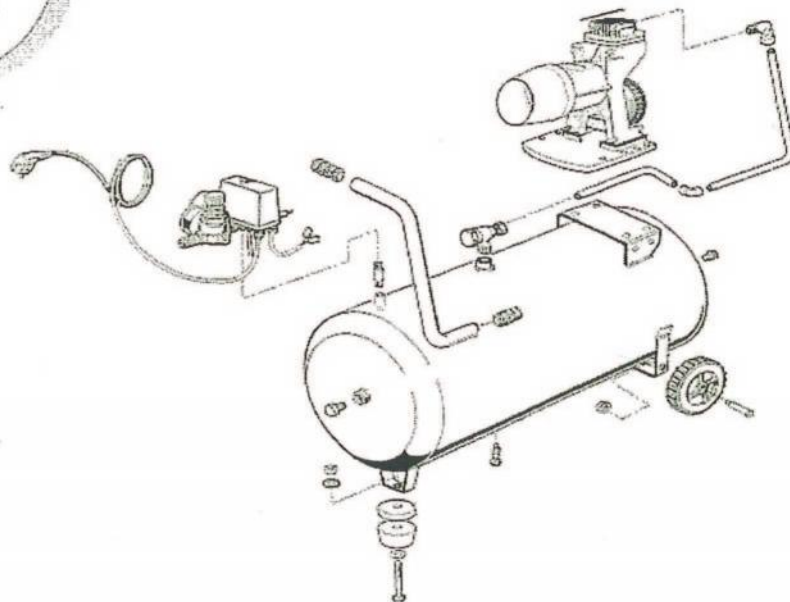

A6DV304GDE ----- OM195/50 CM1,5 CE

Pos	Art. Nr.	Beschreibung
	9412842	Rückschlagventil 3/8" A
	9053063	Entwässerung 3/8" A
	9051116	Druckminderer 1/4"
	9414581	Manometer o 50 1/4" - 8 bar
	9414010	Sicherheitsventil 1/4" 8bar
	9063090	Druckschalter 4-Weg 3/8" ohne Entlastung
	9065061	Kabel 3x1x1300
	833030D	Haube-PVC SPOM200
	9412619	Druckleitung 1 OL195/24 AL
	9412466	Druckleitung 2 INTERM (0130026)
	9050336	Winkelstück-Duckleitung o 10
	9412469	Winkelfitting 1/4"-BIC.10
	9050373	Doppelnippel 1/4 "
	9412204	Schnellkupplung 1/4" A
	9420078	Räder - KIT
	A600000GDE	Aggregat SP200 komplett
	9095480	Karton 50 Liter - Braun

A600000GDE ----- Aggregat SP

Pos	Art. Nr.	Beschreibung
2	A631000	Zylinder/Büchse
3	A661400	Zylinderkopf SP
4	A661200	Kurbelwelle
6	A640050	Ventilplatte
8	A610101	Pleuel
19	9004015	Beilagscheibe
23	A681102	Luftfilter
30	9170023	Kugellager 6001 2 RS
30	9170091	Kugellager 6203 2 RS
30	9170096	Kugellager 6001 2 Z
41	A610300	Kolbendeckel
45	9140210	Seegering 12 UNI 7435
46	9038161	Ventilator (D 96)
55	9038199	Grundplatte PVC
58	9050365	Deflektor-Pleuel
64	A650300	Zylinderkopfdichtung
77	9007012	Ventilplättchen für Ansaug.
78	9040019	Kolbenring SP
126	9075046	Rillenriemen Farbe - Braun V TB2 4RIB
126	9075047	Rillenriemen Farbe - Schwarz V 307 PJ4
	A600000GDE	Aggregat SP200 komplett