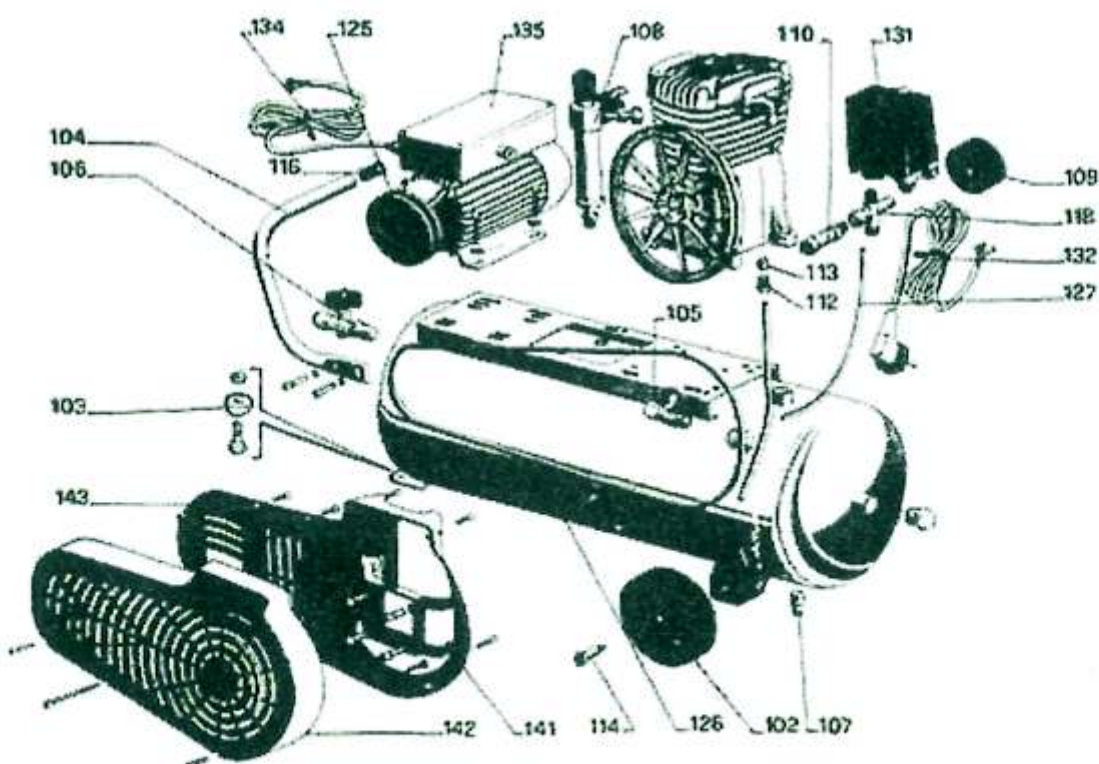

28DV504TEO032 ----- 350/10/50 V230

Pos	Art. Nr.	Beschreibung
104	9083290	Griff
105	9048009	Rückschlagventil 3/4" A
106	9047020	Schnellkupplung 1/2" A
107	9053063	Entwässerung 3/8" A
108	9051081	Druckminderer Micro 1/4"
109	9052013	Manometer o 50 1/4" - 10 bar
110	9049063	Sicherheitsventil 3/8" 11bar
118	9053132	4-Weg-Verschraubung
125	9076015	Riemenscheibe 150 Bohrung 19
126	9075006	Keilriemen A 53
127	9270006	Rilsan 4/6
131	9063008	Druckschalter 4-Weg 3/8" inkl. Entlast.
132	9065097	Kabel 3x1x1500
135	845G001	Motor HP3 V230 Mec80
141	833310D	Keilriemenschutz (1)
142	833320D	Keilriemenschutz (2)
145	9043095	Druckleitung
102&103&114	8222328	Räder - KIT
102	9042004	Rad
103	9038066	Gummifuß
	2R00000	Aggregat B2800I komplett
	9095082	Karton 50 Liter - Braun