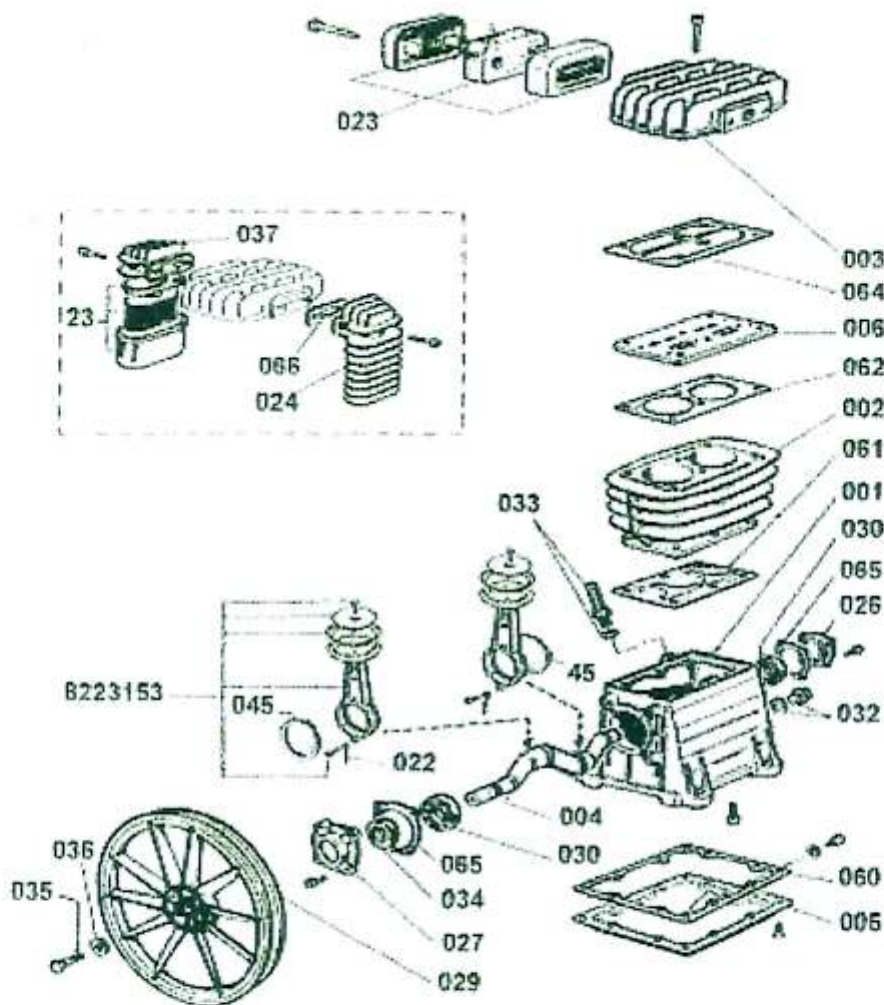

28DV504TEO032 ----- 350/10/50 V230

Pos	Art. Nr.	Beschreibung
104	9083290	Griff
105	9048009	Rückschlagventil 3/4" A
106	9047020	Schnellkupplung 1/2" A
107	9053063	Entwässerung 3/8" A
108	9051081	Druckminderer Micro 1/4"
109	9052013	Manometer o 50 1/4" - 10 bar
110	9049063	Sicherheitsventil 3/8" 11bar
118	9053132	4-Weg-Verschraubung
125	9076015	Riemenscheibe 150 Bohrung 19
126	9075006	Keilriemen A 53
127	9270006	Rilsan 4/6
131	9063008	Druckschalter 4-Weg 3/8" inkl. Entlast.
132	9065097	Kabel 3x1x1500
135	845G001	Motor HP3 V230 Mec80
141	833310D	Keilriemenschutz (1)
142	833320D	Keilriemenschutz (2)
145	9043095	Druckleitung
102&103&114	8222328	Räder - KIT
102	9042004	Rad
103	9038066	Gummifuß
	2R00000	Aggregat B2800I komplett
	9095082	Karton 50 Liter - Braun